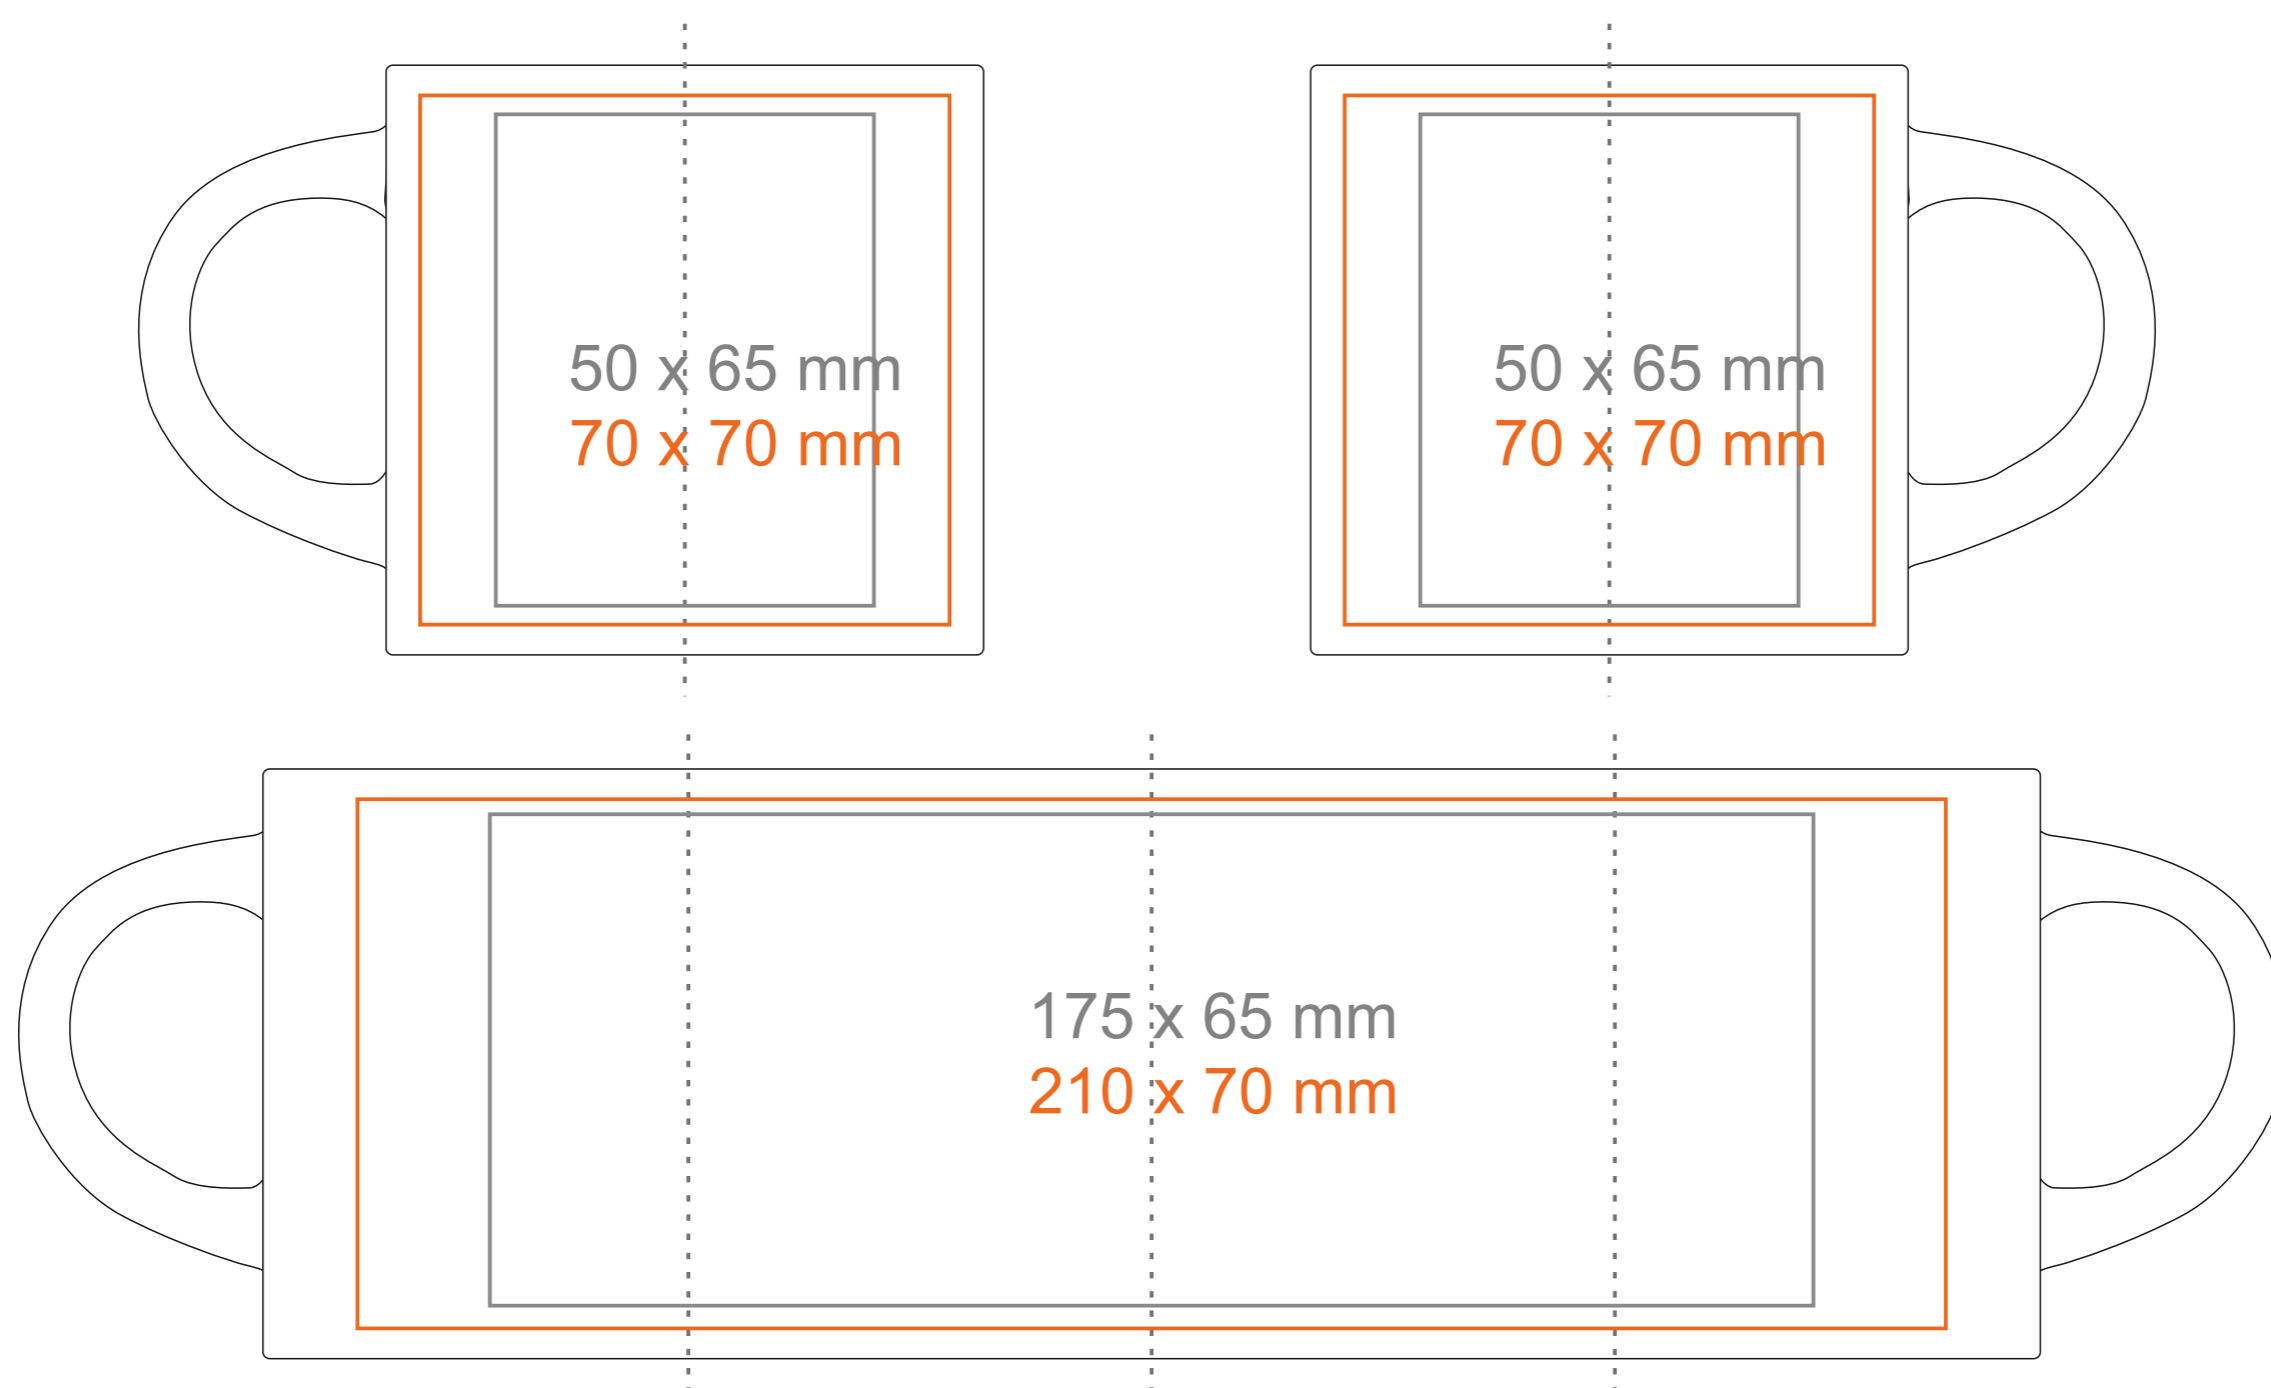

M_571 Gaia Pure

250 ml / h: 78 mm / Ø 79 mm

Nadruk na uchu	- 50 x 10 mm
Nadruk wewnątrz na ściance	- 40 x 20 mm
Nadruk wewnątrz na dnie	- Ø 30 mm
Nadruk od spodu	- Ø 55 mm

*W przypadku projektów dla kalkomanii wybiegających poza standardową powierzchnię nadruku prosimy o kontakt z działem handlowym.